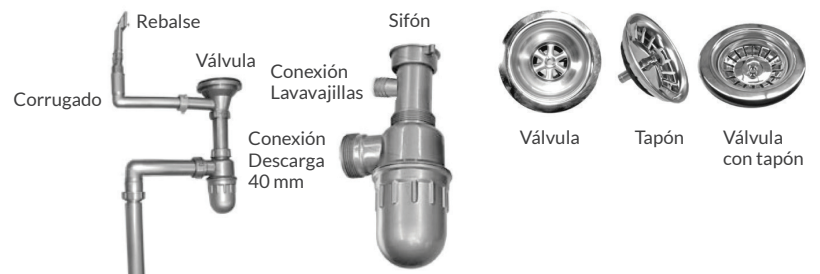

LAVADERO

MEGA 1C

SAP: 10085

— CARACTERÍSTICAS GENERALES

Encastre

1 Cuba

Material acero inox 304

Espesor 0,7mm

Incluye válvula

Incluye sifón

Incluye grapas

Incluye pintura acústica aislante

ACCESORIOS

Dimensión de Producto 180 x 600 x 450 mm
(alto x ancho x fondo)

Dimensión de Encastre 180 x 560 x 410 mm
(alto x ancho x fondo)